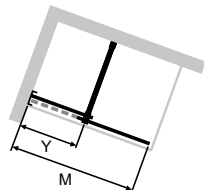

Крепление слева

Крепление слева

Walk-In

GTN

GTS

Модель	Ширина М = монтажный размер варианта Walk-In	Установочный размер поддона, раздв. дверь в нишу (GTN)	Установочный размер поддона, раздв. Дверь с боковой стенкой (GTS)	Мин.-макс. нахлест стеклянных сегментов	Мин.-макс. ширина входа для ниши	Мин.-макс. ширина входа с боковой стенкой	Монтажный размер поперечины Y	Артикул №	Высота 2000 Основная цена
980-1000	968-1000	985-1017	1004-1036	98-117	402-421	383-402	516	ХТ0101	1.036,-
1001-1100	988-1100	1005-1117	1024-1136	98-197	372-471	353-452	566	ХТ0102	1.116,-
1101-1200	1088-1200	1105-1217	1124-1236	98-197	422-521	403-502	616	ХТ0103	1.196,-
1201-1400	1188-1400	1205-1417	1224-1436	98-297	422-621	403-602	716	ХТ0105	1.276,-
1401-1600	1388-1600	1405-1617	1424-1636	98-297	522-721	503-702	816	ХТ0107	1.356,-
1601-1800	1588-1800	1605-1817	1624-1836	98-297	622-821	603-802	916	ХТ0109	1.436,-

Крепление справа

Модель	Ширина М = монтажный размер варианта Walk-In	Установочный размер поддона, раздв. дверь в нишу (GTN)	Установочный размер поддона, раздв. Дверь с боковой стенкой (GTS)	Мин.-макс. нахлест стеклянных сегментов	Мин.-макс. ширина входа для ниши	Мин.-макс. ширина входа с боковой стенкой	Монтажный размер поперечины Y	Артикул №	Высота 2000 Основная цена
980-1000	968-1000	985-1017	1004-1036	98-117	402-421	383-402	516	ХТ0201	1.036,-
1001-1100	988-1100	1005-1117	1024-1136	98-197	372-471	353-452	566	ХТ0202	1.116,-
1101-1200	1088-1200	1105-1217	1124-1236	98-197	422-521	403-502	616	ХТ0203	1.196,-
1201-1400	1188-1400	1205-1417	1224-1436	98-297	422-621	403-602	716	ХТ0205	1.276,-
1401-1600	1388-1600	1405-1617	1424-1636	98-297	522-721	503-702	816	ХТ0207	1.356,-
1601-1800	1588-1800	1605-1817	1624-1836	98-297	622-821	603-802	916	ХТ0209	1.436,-

Ширина В1	Высота	Артикул №	Основная цена
1000-2000	1200-2000	ХТ0180	1.596,-

Диапазон регулирования = заявленный размер -12мм/ +0мм
 Необходимо соблюдать нижеследующие моменты, если предусматривается душевая кабина для монтажа заподлицо с полом: