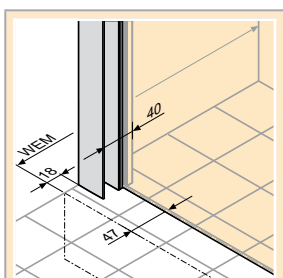

Модели HÜPPE Walk-In

HÜPPE Xtensa pure с частичным обрамлением, 4-угольная

- Для варианта Walk-In как раздвижная дверь для ниши необходимо приобрести дополнительный набор для ниши.
- Нахлест стекол мин. 98 мм. Специальная губка для чистки стекол входит в комплектацию ограждения.
- Нижняя направляющая планка подвижного сегмента имеет высоту 10 мм.
- Беспрепятственный вход, удобно для инвалидных колясок
- Длина поперечины: 1250 мм. Обязателен монтаж посередине всего душевого ограждения.
- Монтаж возможен на плиточный пол или поддон. Ширина борта поддона (установочной поверхности пола) минимум 50 мм.
- Монтажный размер - см. приложение АВ.

Крепление слева

Крепление слева

Walk-In

GTN

GTS

Модель	Ширина М = монтажный размер варианта Walk-In	Установочный размер поддона, раздв. дверь в нишу (GTN)	Установочный размер поддона, раздв. Дверь с боковой стенкой (GTS)	Мин.-макс. нахлест стеклянных сегментов	Мин.-макс. ширина входа для ниши	Мин.-макс. ширина входа с боковой стенкой	Монтажный размер поперечины Y	Артикул №	Высота 2000 Основная цена
980-1000	968-1000	985-1017	1004-1036	98-117	402-421	383-402	516	ХТ0101	1.036,-
1001-1100	988-1100	1005-1117	1024-1136	98-197	372-471	353-452	566	ХТ0102	1.116,-
1101-1200	1088-1200	1105-1217	1124-1236	98-197	422-521	403-502	616	ХТ0103	1.196,-
1201-1400	1188-1400	1205-1417	1224-1436	98-297	422-621	403-602	716	ХТ0105	1.276,-
1401-1600	1388-1600	1405-1617	1424-1636	98-297	522-721	503-702	816	ХТ0107	1.356,-
1601-1800	1588-1800	1605-1817	1624-1836	98-297	622-821	603-802	916	ХТ0109	1.436,-