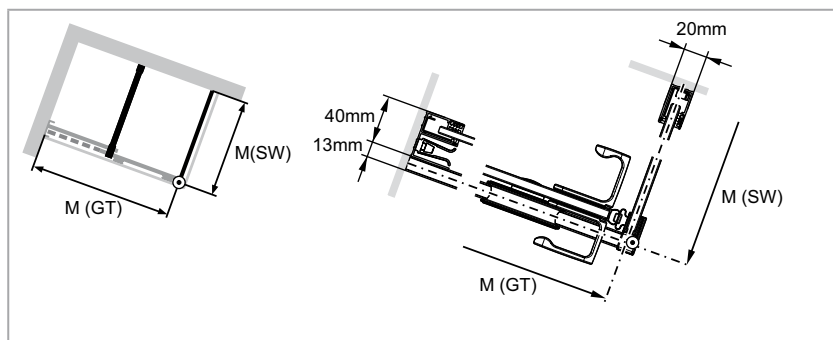

Боковая стенка для односекционной раздвижной двери с неподвижным сегментом

Стекло 8мм

Оформления