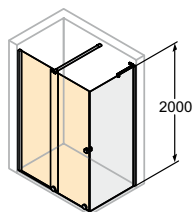

Крепление слева

Крепление слева

Walk-In

GTN

GTS

Модель	Ширина М = монтажный размер варианта Walk-In	Установочный размер поддона, раздв. дверь в нишу (GTN)	Установочный размер поддона, раздв. Дверь с боковой стенкой (GTS)	Мин.-макс. нахлест стеклянных сегментов	Мин.-макс. ширина входа для ниши	Мин.-макс. ширина входа с боковой стенкой	Монтажный размер поперечины Y	Артикул №	Высота 2000 Основная цена
980-1000	968-1000	985-1017	1004-1036	98-117	402-421	383-402	516	ХТ0101	1.036,-
1001-1100	988-1100	1005-1117	1024-1136	98-197	372-471	353-452	566	ХТ0102	1.116,-
1101-1200	1088-1200	1105-1217	1124-1236	98-197	422-521	403-502	616	ХТ0103	1.196,-
1201-1400	1188-1400	1205-1417	1224-1436	98-297	422-621	403-602	716	ХТ0105	1.276,-
1401-1600	1388-1600	1405-1617	1424-1636	98-297	522-721	503-702	816	ХТ0107	1.356,-
1601-1800	1588-1800	1605-1817	1624-1836	98-297	622-821	603-802	916	ХТ0109	1.436,-

Крепление справа

Модель	Ширина М = монтажный размер варианта Walk-In	Установочный размер поддона, раздв. дверь в нишу (GTN)	Установочный размер поддона, раздв. Дверь с боковой стенкой (GTS)	Мин.-макс. нахлест стеклянных сегментов	Мин.-макс. ширина входа для ниши	Мин.-макс. ширина входа с боковой стенкой	Монтажный размер поперечины Y	Артикул №	Высота 2000 Основная цена
980-1000	968-1000	985-1017	1004-1036	98-117	402-421	383-402	516	ХТ0201	1.036,-
1001-1100	988-1100	1005-1117	1024-1136	98-197	372-471	353-452	566	ХТ0202	1.116,-
1101-1200	1088-1200	1105-1217	1124-1236	98-197	422-521	403-502	616	ХТ0203	1.196,-
1201-1400	1188-1400	1205-1417	1224-1436	98-297	422-621	403-602	716	ХТ0205	1.276,-
1401-1600	1388-1600	1405-1617	1424-1636	98-297	522-721	503-702	816	ХТ0207	1.356,-
1601-1800	1588-1800	1605-1817	1624-1836	98-297	622-821	603-802	916	ХТ0209	1.436,-