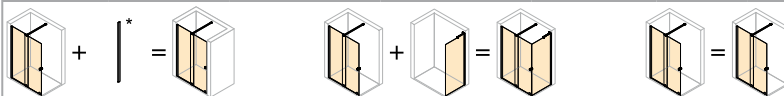

Крепление слева

Крепление слева

Walk-In

GTN

GTS

Модель	Ширина М = монтажный размер варианта Walk-In	Установочный размер поддона, раздв. дверь в нишу (GTN)	Установочный размер поддона, раздв. Дверь с боковой стенкой (GTS)	Мин.-макс. нахлест стеклянных сегментов	Мин.-макс. ширина входа для ниши	Мин.-макс. ширина входа с боковой стенкой	Монтажный размер поперечины Y	Артикул №	Высота 2000 Основная цена
980-1000	968-1000	985-1017	1004-1036	98-117	402-421	383-402	516	ХТ0101	1.036,-
1001-1100	988-1100	1005-1117	1024-1136	98-197	372-471	353-452	566	ХТ0102	1.116,-
1101-1200	1088-1200	1105-1217	1124-1236	98-197	422-521	403-502	616	ХТ0103	1.196,-
1201-1400	1188-1400	1205-1417	1224-1436	98-297	422-621	403-602	716	ХТ0105	1.276,-
1401-1600	1388-1600	1405-1617	1424-1636	98-297	522-721	503-702	816	ХТ0107	1.356,-
1601-1800	1588-1800	1605-1817	1624-1836	98-297	622-821	603-802	916	ХТ0109	1.436,-

Крепление справа

Модель	Ширина М = монтажный размер варианта Walk-In	Установочный размер поддона, раздв. дверь в нишу (GTN)	Установочный размер поддона, раздв. Дверь с боковой стенкой (GTS)	Мин.-макс. нахлест стеклянных сегментов	Мин.-макс. ширина входа для ниши	Мин.-макс. ширина входа с боковой стенкой	Монтажный размер поперечины Y	Артикул №	Высота 2000 Основная цена
980-1000	968-1000	985-1017	1004-1036	98-117	402-421	383-402	516	ХТ0201	1.036,-
1001-1100	988-1100	1005-1117	1024-1136	98-197	372-471	353-452	566	ХТ0202	1.116,-
1101-1200	1088-1200	1105-1217	1124-1236	98-197	422-521	403-502	616	ХТ0203	1.196,-
1201-1400	1188-1400	1205-1417	1224-1436	98-297	422-621	403-602	716	ХТ0205	1.276,-
1401-1600	1388-1600	1405-1617	1424-1636	98-297	522-721	503-702	816	ХТ0207	1.356,-
1601-1800	1588-1800	1605-1817	1624-1836	98-297	622-821	603-802	916	ХТ0209	1.436,-

Ширина В1	Высота	Артикул №	Основная цена
1000-2000	1200-2000	ХТ0180	1.596,-

Диапазон регулирования = заявленный размер -12мм/ +0мм
 Необходимо соблюдать нижеследующие моменты, если предусматривается душевая кабина для монтажа заподлицо с полом: