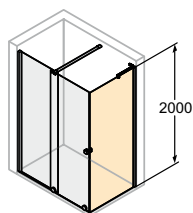

Поиск по номеру артикула

XXXXXX	+	069	+	XXX
№ артикула изделия		Цвет профиля		Варианты стекла\ декоры

SW

Боковая стенка для односекционной раздвижной двери Walk-In с неподвижным сегментом Стандартный размер

Модель	Установочный размер поддона	Артикул №	Высота 2000 Основная цена
800	794-806	XT0301	440,-
900	894-906	XT0302	520,-
1000	994-1006	XT0303	

Базовая цена нестандартного изготовления по заказу

Ширина В1	Высота	Артикул №	Основная цена
700-1100	1200-2000	XT0380	600,-

Диапазон регулирования = заявленный размер - 6мм / + 6мм

Необходимо соблюдать нижеследующие моменты, если предусматривается душевая кабина для монтажа заподлицо с полом:

- а) Необходимо указать установочный размер по центру шва или центру стекла.
- б) В заказе необходимо указать «Способ установки — заподлицо с полом 001».

Цвета - Стекла

Цвет профиля	Код цвета	До-плата	Варианты стекла\декоры	Код стекла	До-плата
Серебро с ярким блеском	069	0,-	Стекло прозрачное	321	0,-
			Стекло прозрачное Anti-Plaque	322	214,-
			Индивидуальные декоры «пескоструйная обработка» или другое оформление стекол	399	по запросу