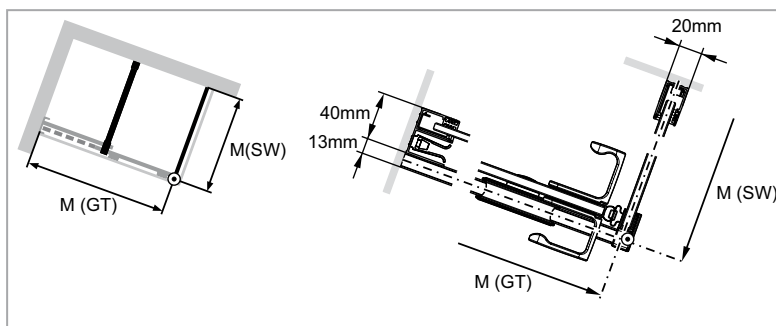

HÜPPE Xtensa pure с частичным обрамлением, 4-угольная

- Для варианта Walk-In как раздвижная дверь для ниши необходимо приобрести дополнительный набор для ниши.
- Нахлест стекол мин. 98 мм. Специальная губка для чистки стекол входит в комплектацию ограждения.
- Нижняя направляющая планка подвижного сегмента имеет высоту 10 мм.
- Беспрепятственный вход, удобно для инвалидных колясок
- Длина поперечины: 1250 мм. Обязателен монтаж посередине всего душевого ограждения.
- Монтаж возможен на плиточный пол или поддон. Ширина борта поддона (установочной поверхности пола) минимум 50 мм.
- Монтажный размер - см. приложение АВ.