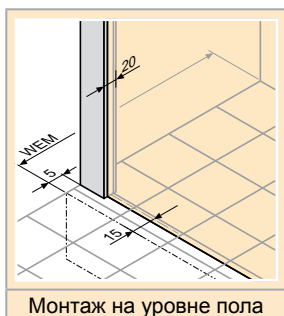

Боковая стенка для односекционной раздвижной двери с неподвижным сегментом

Стекло 8мм

Оформления