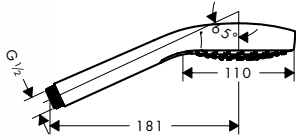

версия EcoSmart:

- Ручной душ Croma Select S Multi EcoSmart 9 л/мин

белый/хром

26801400

NEW