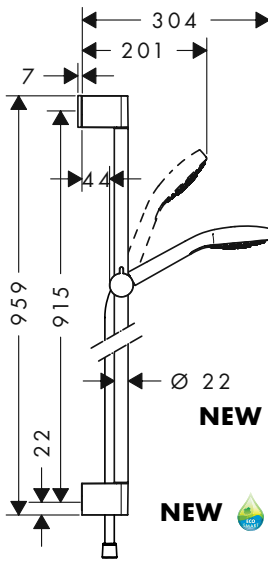

26583400

NEW

**Душевой набор Croma Select E 1jet 0.90м**

- тип струи: Rain
- размер душевого диска: 110 мм
- со стороны душа упорный подшипник, предотвращающий неприятное перекручивание душевого шланга
- максимальный расход воды (при 3 бар): 16 л/мин
- хромированные настенные крепления из пластик