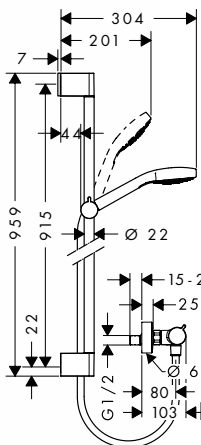

Душевой набор с термостатом

NEW

Душевой набор Croma Select S Vario Combi 0,90 м

белый/хром

27014400

- тип струи: Rain, IntenseRain, Turbo Rain
- удобное переключение типов струи с помощью кнопки Select
- со стороны душа упорный подшипник, предотвращающий неприятное перекручивание душевого шланга
- максимальный расход воды (при 3 бар): 15 л/мин

состоит из:

- Термостат для душа Ecostat Comfort, BM, 1/2" (# 13116000)
- Душевой набор Croma Select S Vario 0.90м (# 26572400)

другие размеры:

- Душевой набор Croma Select S Vario Combi 0,65 м

белый/хром

27013400

Все размеры в мм.