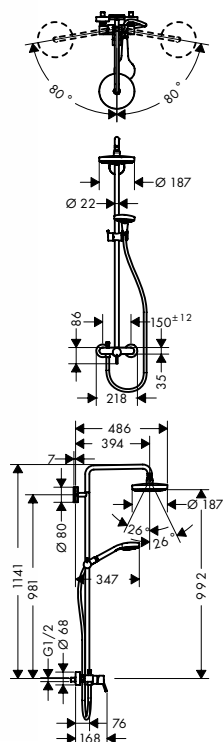

NEW

Croma Select S 180 2jet Showerpipe, с однорычажным смесителем

белый/хром

27255400

- верхний душ Croma Select S 180 2jet
- размер душевого диска: 180 мм
- регулируемый угол верхнего душа
- тип струи: Rain, IntenseRain
- пользовательское управление посредством кнопки Select
- расход воды для струи IntenseRain (при 3 бар): 16 л/мин
- расход воды для струи Rain (при 3 бар): 16 л/мин
- длина держателя для душа: 400 мм
- поворотный держатель для душа
- регулируемое по высоте крепление ручного душа
- комплект поставки: пластина для выравнивания плитки (серая)
- вид монтажа: наружный монтаж
- величина соединения DN15
- соединительная резьба G 1/2
- межосевое подключение 150 мм ± 12 мм
- керамический узел смешивания
- регулируемое ограничение температуры
- класс шума: I
- класс расхода воды: B, O

СОСТОИТ ИЗ:

- Шланг Isiflex 1,60 м, 1/2' (# 28276XXX)
- Выравнивающий набор (# 98681000)
- Верхний душ Croma Select S 180 2jet (# 26522XXX)
- Ручной душ Croma Select S Multi (# 26800400)

дополнительно:

- Выравнивающий набор

хром

98681000

Верхний душ

NEW

Верхний душ Croma Select S 180 2jet

хром

26522000

белый/хром

26522400

- размер душевого диска: 180 мм
- тип струи: Rain, IntenseRain
- расход воды для струи Rain (при 3 бар): 17 л/мин
- расход воды для струи IntenseRain (при 3 бар): 16 л/мин
- переключение типов струи: переключение на верхнем душе Select
- поверхность душевого диска в двух вариантах: хром или белый
- материал душевого диска: пластик
- монтаж: потолок или стена
- соединительная резьба G 1/2

NEW

версия EcoSmart:

- Верхний душ Croma Select S 180 2jet EcoSmart

хром

26523000

белый/хром

26523400

дополнительно:

- Держатель душа 389 мм, 1/2'
- Потолочное подсоединение 100 мм, 1/2'

хром

27413000

хром

27479000