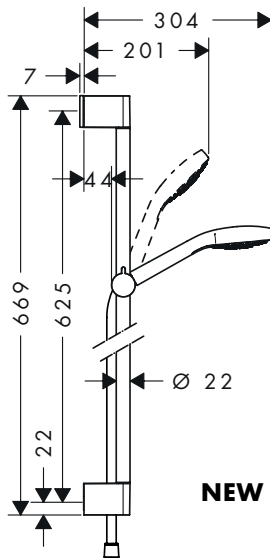

Душевой набор Croma Select S Multi 0.65м

белый/хром

26560400

- тип струи: Soft Rain, массажная струя, IntenseRain
- удобное переключение типов струи с помощью кнопки Select
- размер душевого диска: 110 мм
- со стороны душа упорный подшипник, предотвращающий неприятное перекручивание душевого шланга
- максимальный расход воды (при 3 бар): 16 л/мин
- хромированные настенные крепления из пластик

СОСТОИТ ИЗ:

- Ручной душ Croma Select S Multi (# 26800400)
- Штанга Unica'Croma 0,65 м (# 26503000)
- Шланг Isiflex 1,60 м, 1/2' (# 28276XXX)

другие размеры:

- Душевой набор Croma Select S Multi 0.90м

белый/хром

26570400

версия EcoSmart:

- Душевой набор Croma Select S Multi EcoSmart 9 л/мин 0.65 м

белый/хром

26561400