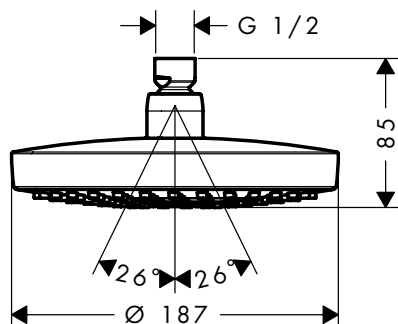

NEW

Croma Select S 180 2jet Showerpipe, с однорычажным смесителем

белый/хром

27255400

- верхний душ Croma Select S 180 2jet
- размер душевого диска: 180 мм
- регулируемый угол верхнего душа
- тип струи: Rain, IntenseRain
- пользовательское управление посредством кнопки Select
- расход воды для струи IntenseRain (при 3 бар): 16 л/мин
- расход воды для струи Rain (при 3 бар): 16 л/мин
- длина держателя для душа: 400 мм
- поворотный держатель для душа
- регулируемое по высоте крепление ручного душа
- комплект поставки: пластина для выравнивания плитки (серая)
- вид монтажа: наружный монтаж
- величина соединения DN15
- соединительная резьба G 1/2
- межосевое подключение 150 мм ± 12 мм
- керамический узел смешивания
- регулируемое ограничение температуры
- класс шума: I
- класс расхода воды: B, O

СОСТОИТ ИЗ:

- Шланг Isiflex 1,60 м, 1/2' (# 28276XXX)
- Выравнивающий набор (# 98681000)
- Верхний душ Croma Select S 180 2jet (# 26522XXX)
- Ручной душ Croma Select S Multi (# 26800400)

дополнительно:

- Выравнивающий набор

хром

98681000

Верхний душ

NEW

Верхний душ Croma Select S 180 2jet

хром

26522000

белый/хром

26522400

- размер душевого диска: 180 мм
- тип струи: Rain, IntenseRain
- расход воды для струи Rain (при 3 бар): 17 л/мин
- расход воды для струи IntenseRain (при 3 бар): 16 л/мин
- переключение типов струи: переключение на верхнем душе Select
- поверхность душевого диска в двух вариантах: хром или белый
- материал душевого диска: пластик
- монтаж: потолок или стена
- соединительная резьба G 1/2

NEW

версия EcoSmart:

- Верхний душ Croma Select S 180 2jet EcoSmart

хром

26523000

белый/хром

26523400

дополнительно:

- Держатель душа 389 мм, 1/2'
- Потолочное подсоединение 100 мм, 1/2'

хром

27413000

хром

27479000