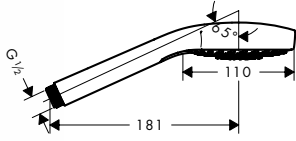

**Ручной душ Croma Select S Multi**

- размер душевого диска: 110 мм
- удобное переключение типов струи с помощью кнопки Select
- тип струи: Soft Rain, IntenseRain, массажная струя
- максимальный расход воды (при 3 бар): 16 л/мин
- с внутренней подачей воды
- промываемый грязеулавливающий фильтр
- соединительная резьба G 1/2
- подходит для проточных водонагревателей