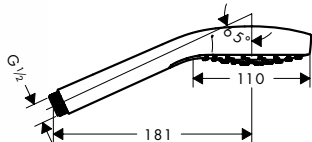

версия EcoSmart:

- Ручной душ Croma Select S Vario EcoSmart, 9 л/мин

белый/хром

26803400

NEW