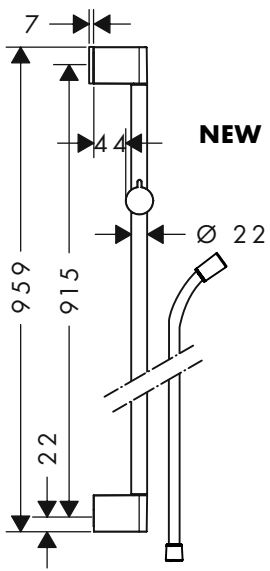

Штанга Unica'Croma 0,90 м
· пластина для выравнивания плитки (серая)
· материал: Solid Brass

хром 26504000

состоит из:
· Шланг Isiflex 1,60 м, 1/2' (# 28276XXX)

другие размеры:
· Штанга Unica'Croma 0,65 м

хром 26503000