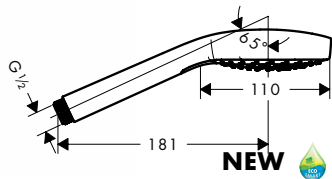

NEW

Ручной душ Croma Select E Vario

- размер душевого диска: 110 мм
- удобное переключение типов струи с помощью кнопки Select
- тип струи: Rain, Turbo Rain, IntenseRain
- максимальный расход воды (при 3 бар): 15 л/мин
- с внутренней подачей воды
- промываемый грязеулавливающий фильтр
- соединительная резьба G 1/2
- подходит для проточных водонагревателей

белый/хром

26812400

версия EcoSmart:

- Ручной душ Croma Select E Vario EcoSmart 9л/мин

белый/хром

26813400

NEW

Ручной душ Croma Select E 1jet

- размер душевого диска: 110 мм
- тип струи: Rain
- максимальный расход воды (при 3 бар): 16 л/мин
- с внутренней подачей воды
- промываемый грязеулавливающий фильтр
- соединительная резьба G 1/2
- подходит для проточных водонагревателей

белый/хром

26814400

версия EcoSmart:

- Ручной душ Croma Select E 1jet EcoSmart 9л/мин
- Ручной душ Croma Select E 1jet EcoSmart 7 л/мин

белый/хром

26815400

белый/хром

26816400

Душевые наборы

NEW

Душевой набор Croma Select E Multi 0,90м

- тип струи: Soft Rain, IntenseRain, массажная струя
- удобное переключение типов струи с помощью кнопки Select
- размер душевого диска: 110 мм
- со стороны душа упорный подшипник, предотвращающий неприятное перекручивание душевого шланга
- максимальный расход воды (при 3 бар): 16 л/мин
- хромированные настенные крепления из пластик

белый/хром

26590400

состоит из:

- Шланг Isiflex 1,60 м, 1/2" (# 28276XXX)
- Ручной душ Croma Select E Multi (# 26810400)
- Штанга Unica/Croma 0,90 м (# 26504000)

другие размеры:

- Душевой набор Croma Select E Multi 0.65м

белый/хром

26580400

версия EcoSmart:

- Душевой набор Croma Select E Multi EcoSmart 9л/мин 0.90м

белый/хром

26591400