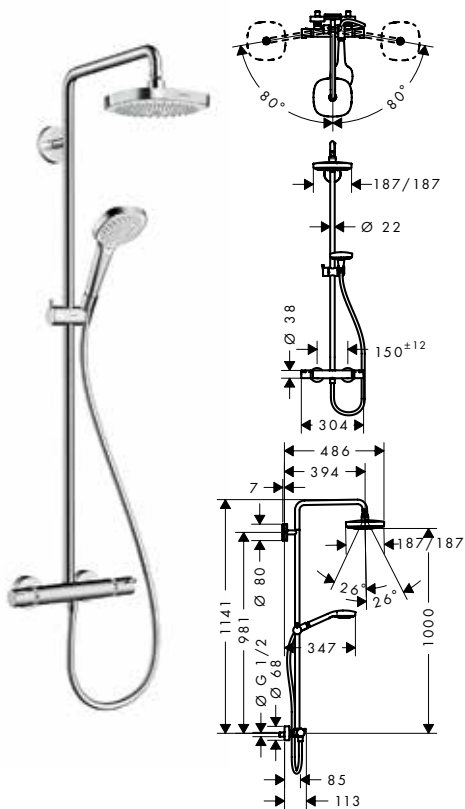

Душевой набор с термостатом

Стр 16

Showerpipes

NEW

**Croma Select E 180 2jet Showerpipe**

- верхний душ Croma Select E 180 2jet
- размер душевого диска: 180 мм x 180 мм
- регулируемый угол верхнего душа
- тип струи: Rain, IntenseRain
- удобное переключение типов струи с помощью кнопки Select
- расход воды для струи IntenseRain (при 3 бар): 16 л/мин
- расход воды для струи Rain (при 3 бар): 16 л/мин
- длина держателя для душа: 400 мм
- поворотный держатель для душа
- термостат EcoStat Comfort
- предохранительный ограничитель при 40° C
- регулируемый ограничитель температуры горячей воды
- пользовательское управление посредством вращения
- вид монтажа: наружный монтаж
- величина соединения DN15
- соединительная резьба G 1/2
- межосевое подключение 150 мм ± 12 мм
- регулируемое по высоте крепление ручного душа
- класс шума: I
- класс расхода воды: B, O

СОСТОИТ ИЗ:

- Шланг Isiflex 1,60 м, 1/2' (# 28276XXX)
- Выравнивающий набор (# 98681000)
- Верхний душ Croma Select E 180 2jet (# 26524XXX)
- Ручной душ Croma Select E Multi (# 26810400)

версия EcoSmart: