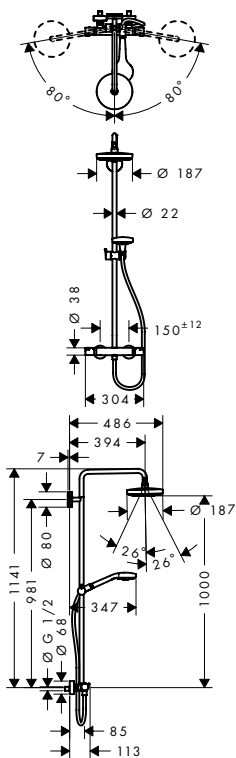

Showerpipes

NEW

Croma Select S 180 2jet Showerpipe

- верхний душ Croma Select S 180 2jet
- размер душевого диска: 180 мм
- регулируемый угол верхнего душа
- тип струи: Rain, IntenseRain
- удобное переключение типов струи с помощью кнопки Select
- расход воды для струи IntenseRain (при 3 бар): 16 л/мин
- расход воды для струи Rain (при 3 бар): 16 л/мин
- длина держателя для душа: 400 мм
- поворотный держатель для душа
- термостат Ecostat Comfort
- предохранительный ограничитель при 40° C
- регулируемый ограничитель температуры горячей воды
- пользовательское управление посредством вращения
- вид монтажа: наружный монтаж
- величина соединения DN15
- соединительная резьба G 1/2
- межосевое подключение 150 мм ± 12 мм
- регулируемое по высоте крепление ручного душа
- комплект поставки: пластина для выравнивания плитки (серая)
- класс шума: I
- класс расхода воды: B, O

состоит из:

- Шланг Isiflex 1,60 м, 1/2" (# 28276XXX)
- Верхний душ Croma Select S 180 2jet (# 26522XXX)
- Выравнивающий набор (# 98681000)
- Ручной душ Croma Select S Multi (# 26800400)

версия EcoSmart:

- Croma Select S 180 2jet Showerpipe EcoSmart 9 л/мин

дополнительно:

- Выравнивающий набор

Поверхность

Артикул

белый/хром

27253400

NEW

белый/хром

27254400

хром

98681000