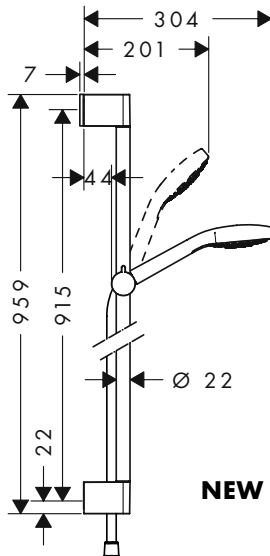

Душевые наборы

Поверхность Артикул

NEW

Душевой набор Croma Select S Multi 0.90м

белый/хром

26570400

- тип струи: массажная струя, Soft Rain, IntenseRain
- удобное переключение типов струи с помощью кнопки Select
- размер душевого диска: 110 мм
- со стороны душа упорный подшипник, предотвращающий неприятное перекручивание душевого шланга
- максимальный расход воды (при 3 бар): 16 л/мин
- хромированные настенные крепления из пластик

СОСТОИТ ИЗ:

- Ручной душ Croma Select S Multi (# 26800400)
- Штанга Unica'Croma 0,90 м (# 26504000)
- Шланг Isiflex 1,60 м, 1/2' (# 28276XXX)

другие размеры:

- Душевой набор Croma Select S Multi 0.65м

белый/хром

26560400

версия EcoSmart:

- Душевой набор Croma Select S Multi EcoSmart 9 л/мин 0.90м

белый/хром

26571400

NEW