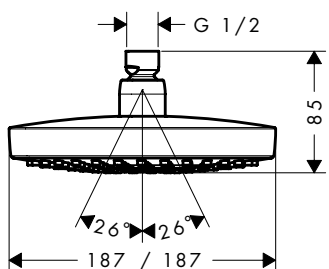

Верхний душ

NEW