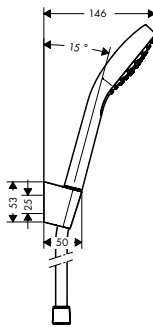

Душевой набор Croma Select S 1jet 1.25 м

белый/хром

26420400

- тип струи: Rain
- размер душевого диска: 110 мм
- со стороны душа упорный подшипник, предотвращающий неприятное перекручивание душевого шланга
- максимальный расход воды (при 3 бар): 16 л/мин
- хромированные настенные крепления из пластик

состоит из:

- Ручной душ Croma Select S 1jet (# 26804400)
- Держатель Porter'S (# 28331XXX)
- Шланг Isiflex 1,25 м, 1/2" (# 28272XXX)

NEW

другие размеры:

- Душевой набор Croma Select S 1jet 1.60 м

белый/хром

26410400