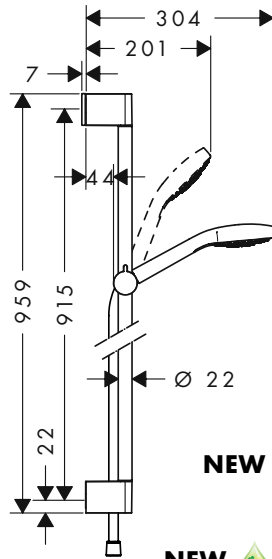

NEW

NEW

Душевой набор Croma Select E Vario 0.90м

белый/хром

26592400

- тип струи: Rain, IntenseRain, Turbo Rain
- удобное переключение типов струи с помощью кнопки Select
- размер душевого диска: 110 мм
- со стороны душа упорный подшипник, предотвращающий неприятное перекручивание душевого шланга
- максимальный расход воды (при 3 бар): 15 л/мин
- хромированные настенные крепления из пластик

СОСТОИТ ИЗ:

- Шланг Isiflex 1,60 м, 1/2' (# 28276XXX)
- Штанга Unica'Croma 0,90 м (# 26504000)
- Ручной душ Croma Select E Vario (# 26812400)

другие размеры:

- Душевой набор Croma Select E Vario 0.65м

белый/хром

26582400

версия EcoSmart:

- Душевой набор Croma Select E Vario EcoSmart 9л/мин 0.90м

белый/хром

26593400