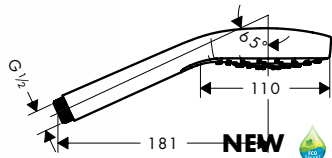

версия EcoSmart:

- Ручной душ Croma Select E Vario EcoSmart 9л/мин

белый/хром

26813400

NEW

Ручной душ Croma Select E 1jet

- размер душевого диска: 110 мм
- тип струи: Rain
- максимальный расход воды (при 3 бар): 16 л/мин
- с внутренней подачей воды
- промываемый грязеулавливающий фильтр
- соединительная резьба G 1/2
- подходит для проточных водонагревателей

белый/хром

26814400

версия EcoSmart:

- Ручной душ Croma Select E 1jet EcoSmart 9л/мин
- Ручной душ Croma Select E 1jet EcoSmart 7 л/мин

белый/хром

26815400

белый/хром

26816400