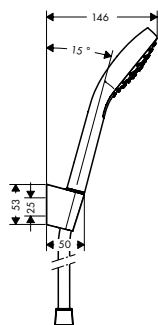

NEW

Душевой набор Croma Select E 1jet 0.65м

белый/хром

26584400

- тип струи: Rain
- размер душевого диска: 110 мм
- со стороны душа упорный подшипник, предотвращающий неприятное перекручивание душевого шланга
- максимальный расход воды (при 3 бар): 16 л/мин
- хромированные настенные крепления из пластик

СОСТОИТ ИЗ:

- Шланг Isiflex 1,60 м, 1/2' (# 28276XXX)
- Ручной душ Croma Select E 1jet (# 26814400)
- Штанга Unica Croma 0,65 м (# 26503000)

другие размеры:

- Душевой набор Croma Select E 1jet 0.90м

белый/хром

26594400

версия EcoSmart:

- Душевой набор Croma Select E 1jet EcoSmart 9л/мин 0.65м

белый/хром

26585400

Душевые наборы с держателем

NEW

Душевой набор Croma Select E 1jet 1.25 м

белый/хром

26424400

- тип струи: Rain
- размер душевого диска: 110 мм
- со стороны душа упорный подшипник, предотвращающий неприятное перекручивание душевого шланга
- максимальный расход воды (при 3 бар): 16 л/мин
- хромированные настенные крепления из пластик

СОСТОИТ ИЗ:

- Ручной душ Croma Select E 1jet (# 26814400)
- Держатель Porter'S (# 28331XXX)
- Шланг Isiflex 1,25 м, 1/2' (# 28272XXX)

другие размеры:

- Душевой набор Croma Select E 1jet 1.60 м

белый/хром

26412400

NEW

NEW

Душевой набор Croma Select E Vario 1.25 м

белый/хром

26425400

- тип струи: Rain, IntenseRain, Turbo Rain
- удобное переключение типов струи с помощью кнопки Select
- размер душевого диска: 110 мм
- со стороны душа упорный подшипник, предотвращающий неприятное перекручивание душевого шланга
- максимальный расход воды (при 3 бар): 15 л/мин
- хромированные настенные крепления из пластик

СОСТОИТ ИЗ:

- Ручной душ Croma Select E Vario (# 26812400)
- Держатель Porter'S (# 28331XXX)
- Шланг Isiflex 1,25 м, 1/2' (# 28272XXX)

другие размеры:

- Душевой набор Croma Select E Vario 1.60 м

белый/хром

26413400

NEW