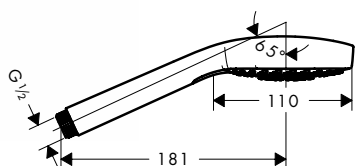

NEW

NEW

Ручной душ Croma Select E Multi

белый/хром

26810400

- размер душевого диска: 110 мм
- удобное переключение типов струи с помощью кнопки Select
- тип струи: Soft Rain, IntenseRain, массажная струя
- максимальный расход воды (при 3 бар): 16 л/мин
- с внутренней подачей воды
- промывающийся грязеулавливающий фильтр
- соединительная резьба G 1/2
- подходит для проточных водонагревателей