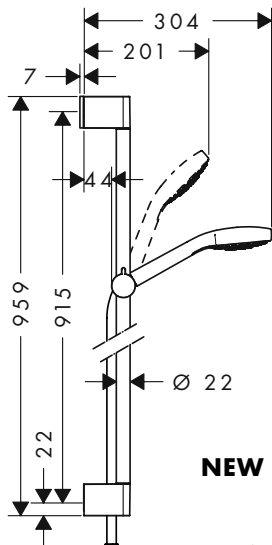

NEW

Душевой набор Croma Select S Vario 0.90м

- тип струи: Rain, Turbo Rain, IntenseRain
- удобное переключение типов струи с помощью кнопки Select
- размер душевого диска: 110 мм
- со стороны душа упорный подшипник, предотвращающий неприятное перекручивание душевого шланга
- максимальный расход воды (при 3 бар): 15 л/мин
- хромированные настенные крепления из пластик

состоит из:

- Ручной душ Croma Select S Vario (# 26802400)
- Штанга Unica/Croma 0,90 м (# 26504000)
- Шланг Isiflex 1,60 м, 1/2' (# 28276XXX)

другие размеры:

- Душевой набор Croma Select S Vario 0.65м

версия EcoSmart:

- Душевой набор Croma Select S Vario EcoSmart 9 л/мин 0.90м

белый/хром

26572400

NEW

NEW

белый/хром

26562400

белый/хром

26573400

NEW

Душевой набор Croma Select S Vario 0.65м

- тип струи: Rain, IntenseRain, Turbo Rain
- удобное переключение типов струи с помощью кнопки Select
- размер душевого диска: 110 мм
- со стороны душа упорный подшипник, предотвращающий неприятное перекручивание душевого шланга
- максимальный расход воды (при 3 бар): 15 л/мин
- хромированные настенные крепления из пластик

состоит из:

- Ручной душ Croma Select S Vario (# 26802400)
- Штанга Unica/Croma 0,65 м (# 26503000)
- Шланг Isiflex 1,60 м, 1/2' (# 28276XXX)

другие размеры:

- Душевой набор Croma Select S Vario 0.90м

версия EcoSmart:

- Душевой набор Croma Select S Vario EcoSmart 9 л/мин 0.65м

белый/хром

26562400

NEW

NEW

белый/хром

26572400

белый/хром

26563400