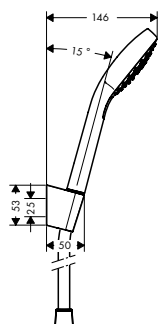

другие размеры:

- Душевой набор Croma Select E 1jet 1.60 м

белый/хром

26412400

NEW

NEW