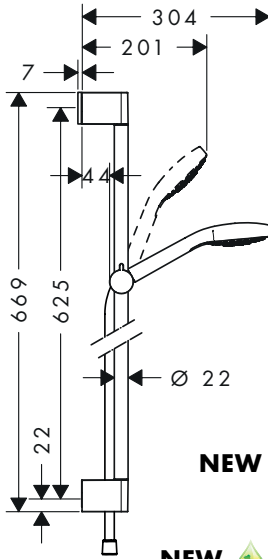

26582400

версия EcoSmart:

- Душевой набор Croma Select E Vario EcoSmart 9л/мин 0.90м

белый/хром

26593400

NEW

**Душевой набор Croma Select E Vario 0.65м**

- тип струи: Rain, IntenseRain, Turbo Rain
- удобное переключение типов струи с помощью кнопки Select
- размер душевого диска: 110 мм
- со стороны душа упорный подшипник, предотвращающий неприятное перекручивание душевого шланга
- максимальный расход воды (при 3 бар): 15 л/мин
- хромированные настенные крепления из пластик