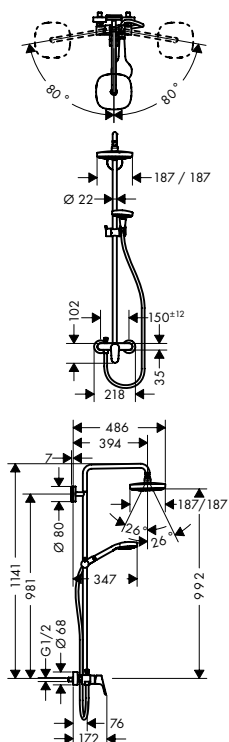

NEW

Croma Select E 180 2jet Showerpipe с однорычажным смесителем

белый/хром

27258400

- верхний душ Croma Select E 180 2jet
- размер душевого диска: 180 мм x 180 мм
- регулируемый угол верхнего душа
- тип струи: Rain, IntenseRain
- расход воды для струи IntenseRain (при 3 бар): 16 л/мин
- расход воды для струи Rain (при 3 бар): 16 л/мин
- длина держателя для душа: 400 мм
- поворотный держатель для душа
- регулируемое по высоте крепление ручного душа
- вид монтажа: наружный монтаж
- величина соединения DN15
- соединительная резьба G 1/2
- межосевое подключение 150 мм ± 12 мм
- керамический узел смешивания
- регулируемое ограничение температуры
- класс шума: I
- класс расхода воды: B, O

СОСТОИТ ИЗ:

- Шланг Isiflex 1,60 м, 1/2' (# 28276XXX)
- Выравнивающий набор (# 98681000)
- Верхний душ Croma Select E 180 2jet (# 26524XXX)
- Ручной душ Croma Select E Multi (# 26810400)

Верхний душ

NEW