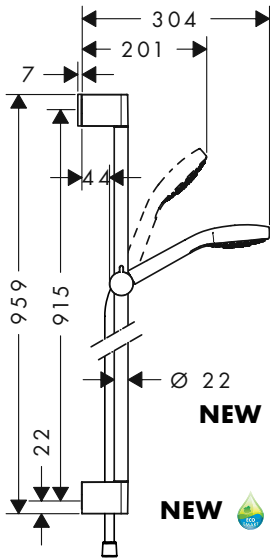

NEW

Душевой набор Croma Select S 1jet 0.90м
· тип струи: Rain
· размер душевого диска: 110 мм
· со стороны душа упорный подшипник, предотвращающий неприятное перекручивание душевого шланга
· максимальный расход воды (при 3 бар): 16 л/мин
· хромированные настенные крепления из пластик

белый/хром 26574400

состоит из:
· Ручной душ Croma Select S 1jet (# 26804400)
· Штанга Unica'Croma 0,90 м (# 26504000)
· Шланг Isiflex 1,60 м, 1/2' (# 28276XXX)

другие размеры:
· Душевой набор Croma Select S 1jet 0.65м

белый/хром 26564400

версия EcoSmart:
· Душевой набор Croma Select S 1jet EcoSmart 9 л/мин 0,90м

белый/хром 26575400

NEW