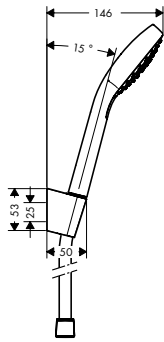

хром 26504000

состоит из:
 · Шланг Isiflex 1,60 м, 1/2' (# 28276XXX)

другие размеры:
 · Штанга Unica'Croma 0,65 м

хром 26503000

Душевые наборы с держателем

Поверхность Артикул

NEW

**Душевой набор Croma Select S Vario 1.25 м**