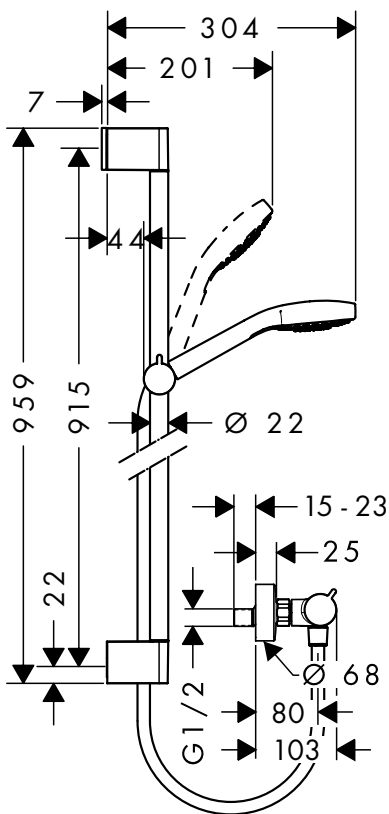

Душевой набор с термостатом

Поверхность Артикул

NEW

Душевой набор Croma Select E Vario Combi 0,90 м

белый/хром

27082400

- тип струи: Rain, Turbo Rain, IntenseRain
- удобное переключение типов струи с помощью кнопки Select
- со стороны душа упорный подшипник, предотвращающий неприятное перекручивание душевого шланга
- максимальный расход воды (при 3 бар): 15 л/мин

состоит из:

- Термостат для душа Ecostat Comfort, BM, 1/2" (# 13116000)
- Душевой набор Croma Select E Vario 0.90м (# 26592400)

NEW

другие размеры:

- Душевой набор Croma Select E Vario Combi 0.65 м

белый/хром

27081400