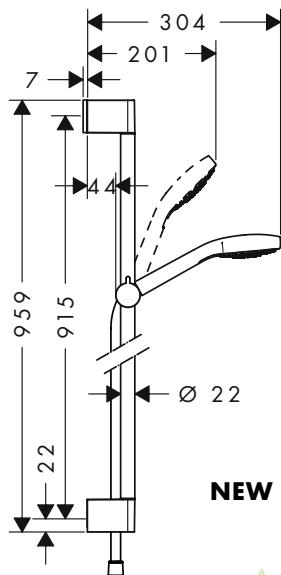

Душевые наборы

NEW

Душевой набор Croma Select E Multi 0,90м

- тип струи: Soft Rain, IntenseRain, массажная струя
- удобное переключение типов струи с помощью кнопки Select
- размер душевого диска: 110 мм
- со стороны душа упорный подшипник, предотвращающий неприятное перекручивание душевого шланга
- максимальный расход воды (при 3 бар): 16 л/мин
- хромированные настенные крепления из пластик

белый/хром

26590400

состоит из:

- Шланг Isiflex 1,60 м, 1/2" (# 28276XXX)
- Ручной душ Croma Select E Multi (# 26810400)
- Штанга Unica/Croma 0,90 м (# 26504000)

другие размеры:

- Душевой набор Croma Select E Multi 0.65м

белый/хром

26580400

версия EcoSmart:

- Душевой набор Croma Select E Multi EcoSmart 9л/мин 0.90м

белый/хром

26591400