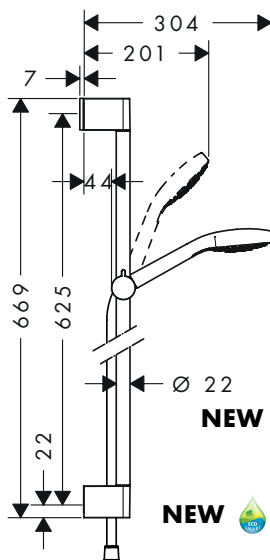

26595400

NEW

**Душевой набор Croma Select E 1jet 0.65м**

белый/хром

26584400

- тип струи: Rain
- размер душевого диска: 110 мм
- со стороны душа упорный подшипник, предотвращающий неприятное перекручивание душевого шланга
- максимальный расход воды (при 3 бар): 16 л/мин
- хромированные настенные крепления из пластик