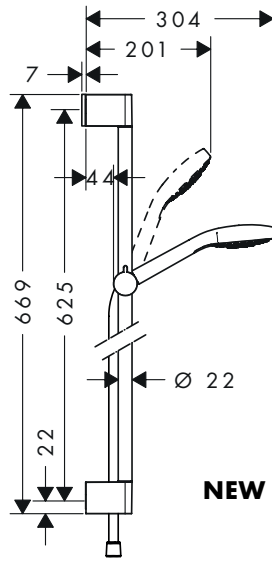

NEW

NEW

NEW

Душевой набор Croma Select E Multi 0.65м

белый/хром

26580400

- тип струи: Soft Rain, IntenseRain, массажная струя
- удобное переключение типов струи с помощью кнопки Select
- размер душевого диска: 110 мм
- со стороны душа упорный подшипник, предотвращающий неприятное перекручивание душевого шланга
- максимальный расход воды (при 3 бар): 16 л/мин
- хромированные настенные крепления из пластик

СОСТОИТ ИЗ:

- Шланг Isiflex 1,60 м, 1/2' (# 28276XXX)
- Ручной душ Croma Select E Multi (# 26810400)
- Штанга Unica'Croma 0,65 м (# 26503000)

другие размеры:

- Душевой набор Croma Select E Multi 0,90м

белый/хром

26590400

версия EcoSmart:

- Душевой набор Croma Select E Multi EcoSmart 9л/мин 0.65м

белый/хром

26581400

NEW