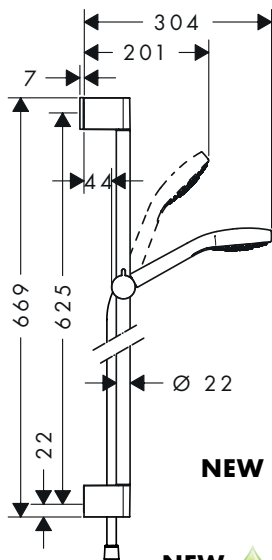

версия EcoSmart:

- Душевой набор Croma Select S Vario EcoSmart 9 л/мин 0.90м

белый/хром

26572400

NEW

NEW

белый/хром

26562400

белый/хром

26573400

NEW