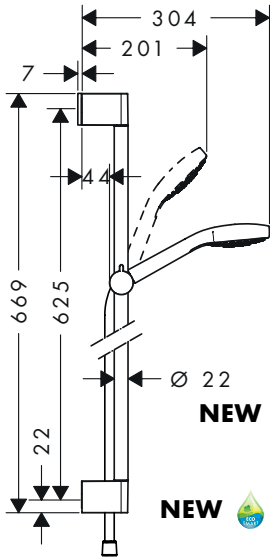

Душевой набор Croma Select S 1jet 0.65м
· тип струи: Rain
· размер душевого диска: 110 мм
· со стороны душа упорный подшипник, предотвращающий неприятное перекручивание душевого шланга
· максимальный расход воды (при 3 бар): 16 л/мин
· хромированные настенные крепления из пластик

белый/хром 26564400

состоит из:
· Ручной душ Croma Select S 1jet (# 26804400)
· Штанга Unica'Croma 0,65 м (# 26503000)
· Шланг Isiflex 1,60 м, 1/2' (# 28276XXX)

другие размеры:
· Душевой набор Croma Select S 1jet 0.90м

белый/хром 26574400

версия EcoSmart:
· Душевой набор Croma Select S 1jet EcoSmart 9 л/мин 0.65м

белый/хром 26565400

Штанга

NEW