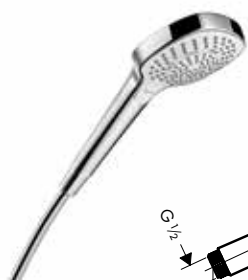

NEW

NEW

Ручной душ Croma Select E Multi

белый/хром

26810400

- размер душевого диска: 110 мм
- удобное переключение типов струи с помощью кнопки Select
- тип струи: Soft Rain, IntenseRain, массажная струя
- максимальный расход воды (при 3 бар): 16 л/мин
- с внутренней подачей воды
- промывающийся грязеулавливающий фильтр
- соединительная резьба G 1/2
- подходит для проточных водонагревателей