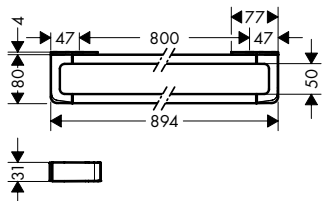

хром 42870000  
хром 42830000  
хром 42832000  
хром 42833000

NEW

NEW

**Поручень и рейлинг, наружный размер 374 мм**

- материал: металл
- длина: 374 мм
- расстояние между отверстиями 280 мм
- настенный монтаж
- возможна альтернативная установка поперек или ребром

- материал: металл
- длина: 694 мм
- расстояние между отверстиями 600 мм
- настенный монтаж

хром 42832000

**дополнительно:**

- Комплект креплений для двустороннего монтажа на стекле
- Крышка для рейлинга (заменяет заднюю панель)

хром 42841000  
хром 42871000

NEW

NEW

**Полотенцедержатель и рейлинг, наружный размер 894 мм**

- материал: металл
- длина: 894 мм
- расстояние между отверстиями 800 мм
- настенный монтаж

хром 42833000

**дополнительно:**