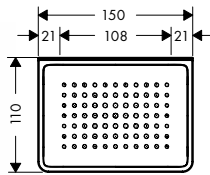

- материал: стекло, металл
- расстояние между отверстиями 108 мм
- настенный монтаж
- комплект адаптеров # 42870000 необходим для монтажа на рейлинге

хром

42834000

**дополнительно:**

- Комплект адаптеров для монтажа
- Поручень и рейлинг, наружный размер 374 мм
- Полотенцедержатель и рейлинг, наружный размер 694 мм
- Полотенцедержатель и рейлинг, наружный размер 894 мм

NEW

NEW

NEW

NEW

NEW

**Мыльница и полочка 150 мм для настенного монтажа и монтажа на рейлинге**

- материал: стекло, металл
- расстояние между отверстиями 108 мм
- настенный монтаж
- комплект адаптеров # 42870000 необходим для монтажа на рейлинге