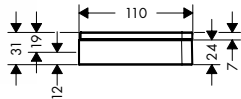

NEW

NEW

NEW

NEW

NEW

**Мыльница и полочка 150 мм для настенного монтажа и монтажа на рейлинге**

- материал: стекло, металл
- расстояние между отверстиями 108 мм
- настенный монтаж
- комплект адаптеров # 42870000 необходим для монтажа на рейлинге