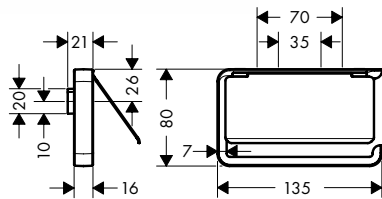

хром 42821000

**NEW**

**Крючок**  
 · материал: металл  
 · расстояние между отверстиями 35 мм  
 · настенный монтаж

хром 42801000

**NEW**

**Держатель для туалетной бумаги настенного монтажа**  
 · материал: металл  
 · расстояние между отверстиями 70 мм  
 · настенный монтаж