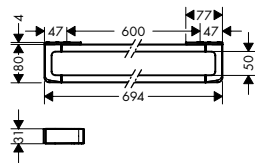

NEW

Полотенцедержатель и рейлинг, наружный размер 694 мм

- материал: металл
- длина: 694 мм
- расстояние между отверстиями 600 мм
- настенный монтаж

хром 42832000

дополнительно:

- Комплект креплений для двустороннего монтажа на стекле
- Крышка для рейлинга (заменяет заднюю панель)

хром 42841000
хром 42871000

NEW