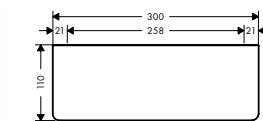

NEW

NEW

NEW

NEW

NEW

Полочка 300 мм для настенного монтажа и монтажа на рейлинге

- цель применения: предназначен для душа
- материал: стекло, металл
- длина: 300 мм
- расстояние между отверстиями 258 мм
- настенный монтаж

хром

42838000

дополнительно:

- Комплект адаптеров для монтажа
- Поручень и рейлинг, наружный размер 374 мм
- Полотенцедержатель и рейлинг, наружный размер 694 мм
- Полотенцедержатель и рейлинг, наружный размер 894 мм
- Держатель для туалетной бумаги настенного монтажа

хром

хром

хром

хром

42870000

42830000

42832000

42833000

42833000

42836000