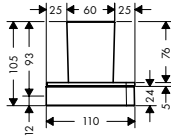

Axor Universal accessoires. Дизайн Антонио Читтерио

Поверхность Артикул

NEW

NEW

NEW

NEW

NEW

Стакан для зубных щеток для настенного монтажа и монтажа на рейлинге

- материал: стекло, металл
- расстояние между отверстиями 108 мм
- настенный монтаж
- комплект адаптеров # 42870000 необходим для монтажа на рейлинге

хром

42834000

дополнительно:

- Комплект адаптеров для монтажа
- Поручень и рейлинг, наружный размер 374 мм
- Полотенцедержатель и рейлинг, наружный размер 694 мм
- Полотенцедержатель и рейлинг, наружный размер 894 мм

хром

хром

хром

42870000

42830000

42832000

42833000

NEW