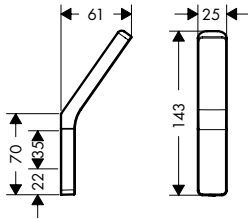

NEW

Двойной полотенцедержатель, наружный размер 409 мм
· материал: металл
· длина: 409 мм
· расстояние между отверстиями 80 мм
· настенный монтаж
· поворотный

хром 42821000

NEW

Крючок
· материал: металл
· расстояние между отверстиями 35 мм
· настенный монтаж

хром 42801000

NEW

Держатель для туалетной бумаги настенного монтажа
· материал: металл
· расстояние между отверстиями 70 мм
· настенный монтаж

хром 42836000

NEW
NEW
NEW

дополнительно:
· Мыльница и полочка 150 мм для настенного монтажа и монтажа на рейлинге
· Полочка 300 мм для настенного монтажа и монтажа на рейлинге
· Комплект адаптеров для монтажа

хром 42803000
хром 42838000
42870000

NEW

Набор для WC настенного монтажа
· ершик
· материал: стекло, металл
· расстояние между отверстиями 108 мм
· настенный монтаж

хром 42835000

состоит из:
· HG stick with brush Axor Bouroullec (# 95694000)

дополнительно:
· Сменная щетка для туалетного ершика, белая

белый 40088000

NEW

Комплект адаптеров для монтажа

42870000

NEW
NEW
NEW

требуется:
· Поручень и рейлинг, наружный размер 374 мм
· Полотенцедержатель и рейлинг, наружный размер 694 мм
· Полотенцедержатель и рейлинг, наружный размер 894 мм

хром 42830000
хром 42832000
хром 42833000