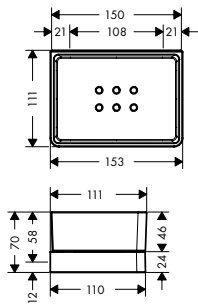

NEW

NEW
NEW
NEW
NEW

Полочка для душа/ванны для настенного монтажа и монтажа на рейлинге

- цель применения: предназначен для душа
- материал: стекло, металл
- расстояние между отверстиями 108 мм
- настенный монтаж
- комплект адаптеров # 42870000 необходим для монтажа на рейлинге
- со сливным отверстием

хром 42802000

дополнительно:

- Комплект адаптеров для монтажа
- Поручень и рейлинг, наружный размер 374 мм
- Полотенцедержатель и рейлинг, наружный размер 694 мм
- Полотенцедержатель и рейлинг, наружный размер 894 мм

хром 42870000
хром 42830000
хром 42832000
хром 42833000

NEW