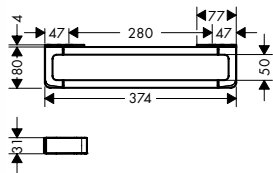

хром 42802000

**дополнительно:**

- Комплект адаптеров для монтажа
- Поручень и рейлинг, наружный размер 374 мм
- Полотенцедержатель и рейлинг, наружный размер 694 мм
- Полотенцедержатель и рейлинг, наружный размер 894 мм

хром 42870000  
хром 42830000  
хром 42832000  
хром 42833000

NEW

NEW

**Поручень и рейлинг, наружный размер 374 мм**

- материал: металл
- длина: 374 мм
- расстояние между отверстиями 280 мм
- настенный монтаж
- возможна альтернативная установка поперек или ребром