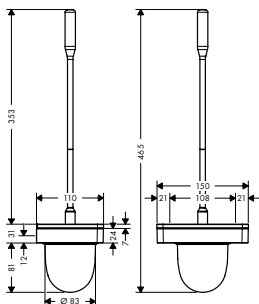

NEW

Двойной полотенцедержатель, наружный размер 409 мм
· материал: металл
· длина: 409 мм
· расстояние между отверстиями 80 мм
· настенный монтаж
· поворотный

хром 42821000

NEW

Крючок
· материал: металл
· расстояние между отверстиями 35 мм
· настенный монтаж

хром 42801000

NEW

Держатель для туалетной бумаги настенного монтажа
· материал: металл
· расстояние между отверстиями 70 мм
· настенный монтаж

хром 42836000

NEW
NEW
NEW

дополнительно:
· Мыльница и полочка 150 мм для настенного монтажа и монтажа на рейлинге
· Полочка 300 мм для настенного монтажа и монтажа на рейлинге
· Комплект адаптеров для монтажа

хром 42803000
хром 42838000
42870000

NEW

Набор для WC настенного монтажа
· ершик
· материал: стекло, металл
· расстояние между отверстиями 108 мм
· настенный монтаж

хром 42835000

состоит из:
· HG stick with brush Axor Bouroullec (# 95694000)

дополнительно:
· Сменная щетка для туалетного ершика, белая

белый 40088000

NEW

Комплект адаптеров для монтажа

42870000

NEW
NEW
NEW

требуется:
· Поручень и рейлинг, наружный размер 374 мм
· Полотенцедержатель и рейлинг, наружный размер 694 мм
· Полотенцедержатель и рейлинг, наружный размер 894 мм

хром 42830000
хром 42832000
хром 42833000