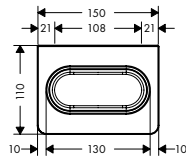

Axor Universal accessoires. Дизайн Антонио Читтерио

Поверхность Артикул

NEW

NEW

NEW

NEW

NEW

Стакан для зубных щеток для настенного монтажа и монтажа на рейлинге

- материал: стекло, металл
- расстояние между отверстиями 108 мм
- настенный монтаж
- комплект адаптеров # 42870000 необходим для монтажа на рейлинге

хром

42834000

дополнительно:

- Комплект адаптеров для монтажа
- Поручень и рейлинг, наружный размер 374 мм
- Полотенцедержатель и рейлинг, наружный размер 694 мм
- Полотенцедержатель и рейлинг, наружный размер 894 мм

хром

хром

хром

42870000

42830000

42832000

42833000

NEW