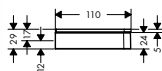

NEW

NEW

NEW

NEW

NEW

Полочка 300 мм для настенного монтажа и монтажа на рейлинге

- цель применения: предназначен для душа
- материал: стекло, металл
- длина: 300 мм
- расстояние между отверстиями 258 мм
- настенный монтаж

хром

42838000

дополнительно:

- Комплект адаптеров для монтажа
- Поручень и рейлинг, наружный размер 374 мм
- Полотенцедержатель и рейлинг, наружный размер 694 мм
- Полотенцедержатель и рейлинг, наружный размер 894 мм
- Держатель для туалетной бумаги настенного монтажа

хром

хром

хром

хром

42870000

42830000

42832000

42833000

42833000

42836000