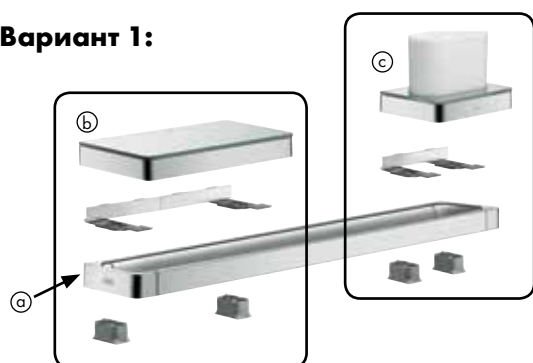

Axor Universal accessories предлагают многочисленные возможности комбинирования.

Axor Universal это модульная система аксессуаров, состоящая из различных элементов. Элементы можно использовать отдельно или комбинировать между собой, создавая индивидуальные решения.

Обратите внимание, набор адаптеров 42870000 заказывается отдельно.

Вариант 1:

Пожалуйста, закажите:

- а. Поручень
- б. # 42838000 + 2 x # 42870000 (набор адаптеров)
- с. # 42834000 + 1 x # 42870000 (набор адаптеров)

Вариант 2:

Пожалуйста, закажите:

- а. # 42838000 + 1 x # 42870000 (набор адаптеров)
- б. Поручень