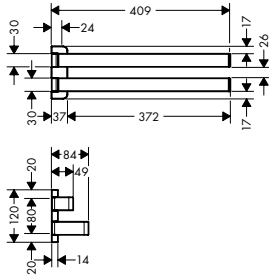

NEW

Двойной полотенцедержатель, наружный размер 409 мм
· материал: металл
· длина: 409 мм
· расстояние между отверстиями 80 мм
· настенный монтаж
· поворотный

хром 42821000

NEW